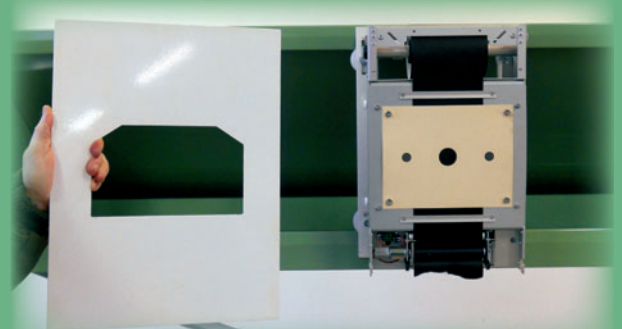

Seppo 2500 Riistamaalirata

Kaatuva 10-reikäinen

Megalink Olympia

Hirvi päällekkäinen kuva

Megalink Hirvi 10 m

Etulevy ja taulu nopeasti vaihdettavissa

- Mahdollistaa neljän eri maalikelkan käytön
- Megalink-elektroninen (etulevy ja taulu nopeasti vaihdettavissa)
- Kaatuva 10-reikäinen (11 mm tai 13 mm rei'illä)
- Pahlitaulu päällekkäinen kuva (tupla)
- Scatt-elektroninen analysointilaite
- Maalitaulut nopeasti vaihdettavissa!
- Mikrocontrolled-tekniikalla nopeusvalvottu koneisto
- Saatavana 12 V akku- tai 220 V verkkovirtakäytöllä
- Saatavana myös 220/380 V invertterikäytöllä
- Sivulevyissä kameran siirtomekaniikka valmiina hirvi- sekä olympia-kiväärिताuluille
- Sivulevyt saatavana sekä normaalitauluille että kaatuvalle taululle
- Hitaat-, nopeat-, sekajuoksut-ohjelmat (rajaton määrä erilaisia ohjelmia)
- HetiStart, 4 s viive ja automaattiajo säädettävissä
- Portaaton nopeuden hienosäätö valmiina
- Toimitetaan asiakkaan tarpeen mukaan