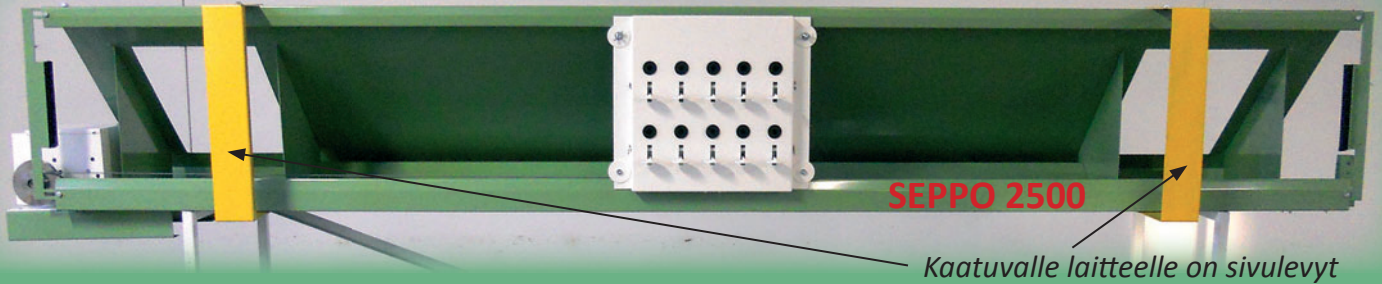

Seppo 2500 Riistamaalirata

Kaatuva 10-reikäinen

Megalink Olympia

Hirvi päällekkäinen kuva

Megalink Hirvi 10 m

Etulevy ja taulu nopeasti vaihdettavissa

- Mahdollistaa neljän eri maalikelkan käytön
- Megalink-elektroninen (etulevy ja taulu nopeasti vaihdettavissa)
- Kaatuva 10-reikäinen (11 mm tai 13 mm rei'illä)
- Pahlitaulu päällekkäinen kuva (tupla)
- Scatt-elektroninen analysointilaite
- Maalitaulut nopeasti vaihdettavissa!
- Mikrocontrolled-tekniikalla nopeusvalvottu koneisto
- Saatavana 12 V akku- tai 220 V verkkovirtakäytöllä
- Saatavana myös 220/380 V invertterikäytöllä
- Sivulevyissä kameran siirtomekaniikka valmiina hirvi- sekä olympia-kiväärिताuluille
- Sivulevyt saatavana sekä normaalitauluille että kaatuvalle taululle
- Hitaat-, nopeat-, sekajuoksut-ohjelmat (rajaton määrä erilaisia ohjelmia)
- HetiStart, 4 s viive ja automaattiajo säädettävissä
- Portaaton nopeuden hienosäätö valmiina
- Toimitetaan asiakkaan tarpeen mukaan