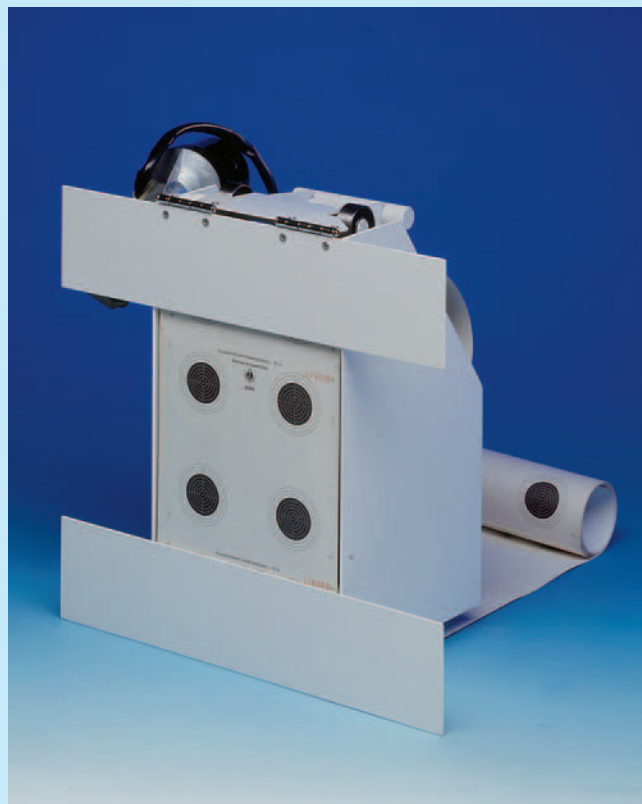

# SEPPO M 10

### TEKNISET OMINAISUUDET:

- ammutaan 10 m matkalta ilma-aseilla
- tarkoitettu sisäkäyttöön
- valmistettu tukevasta teräspellistä ja maalattu harmaanvalkoiseksi
- laite koostuu kotelosta, vetomoottorista ja vetorisoista
- tarkoitettu 17 \* 17 cm nauhatauluille
- varustettu luodinpysäyttäjällä ja -kerääjällä
- toimitetaan 14 m johdolla ja painonapilla
- toiminta 12 V DC
- laite toimitetaan käyttövalmiiksi kytkettynä
- laite helppo asentaa paikoilleen, kiinnitys 4:llä ruuvilla
- toimii myös akkukäyttöisenä
- laitteella 12 kk:n takuu