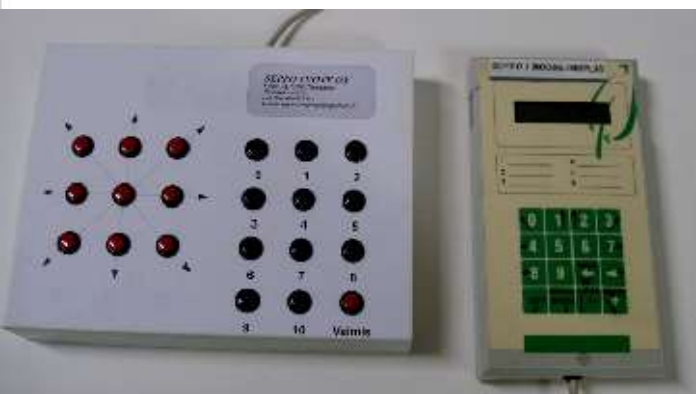

# SEPPO MOD 100

Näyttötaulussa osuman kohta korostuu, vasemmalla 10 vasen, oikeassa napakymppi.

Manuaaliohjain vasemmalla, automaattiohjain oikealla.

Automaattiohjain ohjeilla.