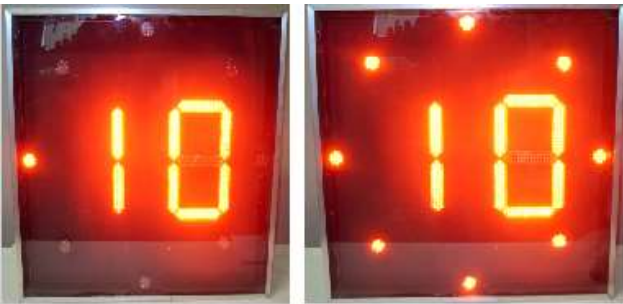

# SEPPO MOD 100

Näyttötaulussa osuman kohta korostuu, vasemmalla 10 vasen, oikeassa napakymppi.

Manuaaliohjain vasemmalla, automaattiohjain oikealla.

Automaattiohjain ohjeilla.