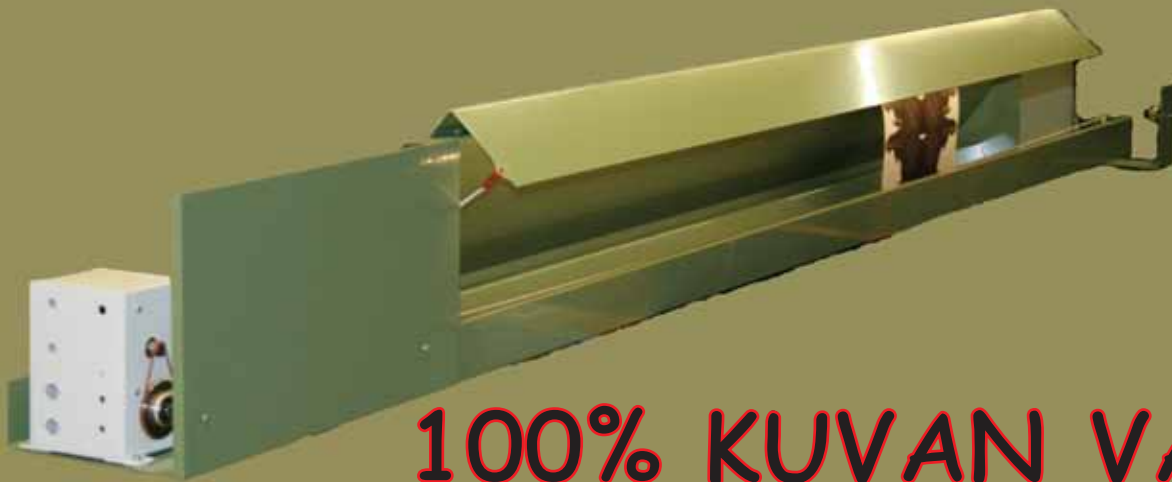

# SEPPO-MOD-2010

UUTUUS RATA  
KAMERANÄYTTÖTEKNIIKALLA!!!

100% KUVAN VAKAUS

Rataa toimitetaan kahta erilaista versiota:

- Ilmahirviversio hitaalla juoksulla varustettuna
- Olympiakivääriversio hitaat-, nopeat- ja sekajuoksut