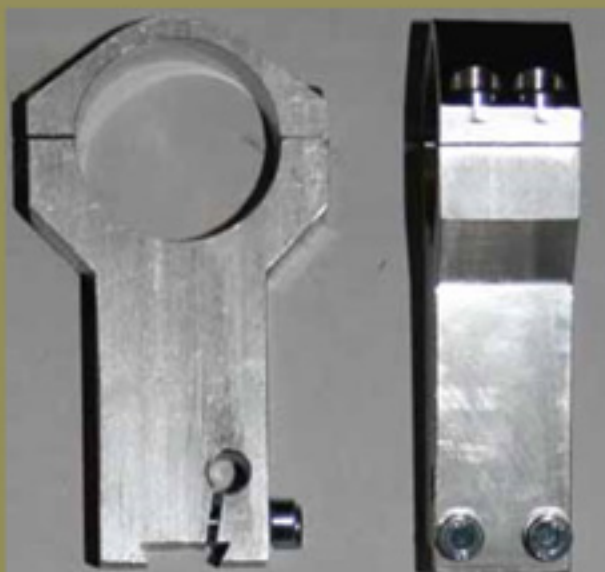

# ALUMIINIJALAT

SML MAX KORK - 4 MM  
PIENOISKIV/ILMÄKIVÄÄRI  
KIIKARIPUTKIKOOT  
25.4 MM/26.00 MM/30.00 MM  
TOISESSA JALASSA SIVUSÄÄTÖ

HINTA: 110.00 EUR (sis. alv 24 %)

SML MAX KORK - 4 MM  
TIKKA, JALONEN, LYNX YM.  
KIIKARIPUTKIKOOT  
25.4 MM/26.00 MM/30.00 MM  
EI SIVUSÄÄTÖÄ

HINTA: 100.00 EUR (sis. alv 24 %)

SML MAX KORK -4 MM  
SAKO KIVÄÄREIHIN  
KIIKARIPUTKIKOOT  
25.4 MM/26.00 MM/30.00 MM

HINTA: 100.00 EUR (sis. alv 24 %)

Jalat valmistettu kevyestä ja  
kestävästä alumiini seoksesta